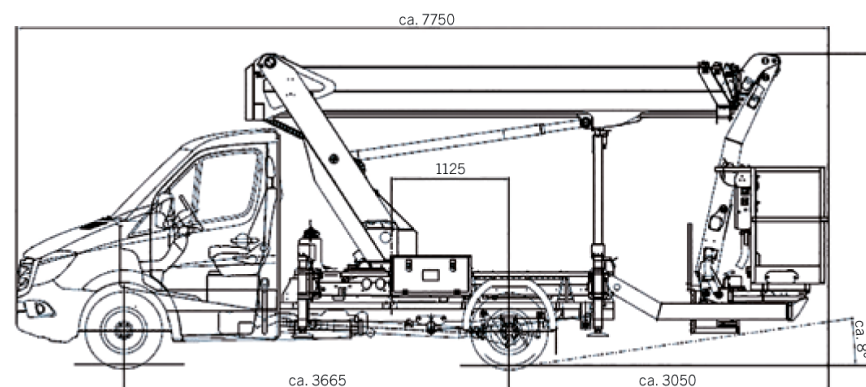

# ► LTPK 250D

LKW-Arbeitsbühne 25m AH mit Korbarm -  
Palfinger P 250BK auf MB Sprinter 3,5t

**klüver**  
ARBEITSBÜHNEN • STAPLER

Bauart	Teleskopbühne mit Korbarm	
Arbeitshöhe		24,7 m
Plattformhöhe		22,7 m
max. seitl. Reichweite		13,3 m
max. Reichweite		16,9 m
Schwenkbereich Drehtisch		500°
Drehwinkel Arbeitskorb		+90°/-90°
Drehwinkel Korbarm		185°
Tragfähigkeit		250 kg
Korbgröße (L x B)		1,40 m x 0,70 m
zulässige Aufstellneigung		5°
Länge		7,71 m
Breite		2,22 m
Höhe		2,99 m
Abstützbreite		3,60 m
Eigengewicht		3420 kg
Antrieb		Diesel