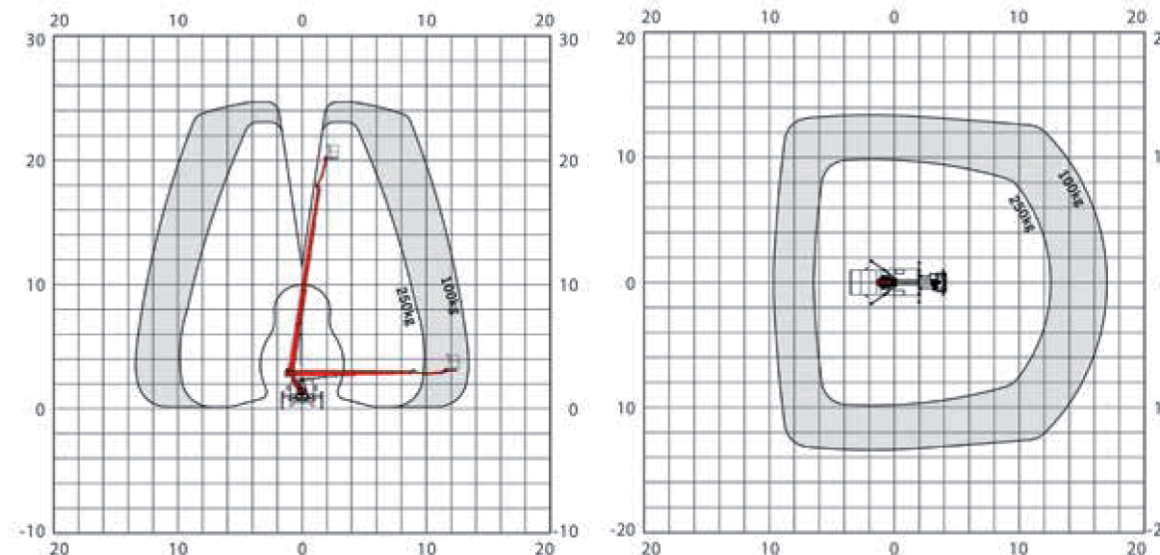

# ► LTPK 250D

LKW-Arbeitsbühne 25m AH mit Korbarm -  
Palfinger P 250BK auf MB Sprinter 3,5t

**klüver**  
ARBEITSBÜHNEN • STAPLER

Bauart	Teleskopbühne mit Korbarm	
Arbeitshöhe		24,7 m
Plattformhöhe		22,7 m
max. seitl. Reichweite		13,3 m
max. Reichweite		16,9 m
Schwenkbereich Drehtisch		500°
Drehwinkel Arbeitskorb		+90°/-90°
Drehwinkel Korbarm		185°
Tragfähigkeit		250 kg
Korbgröße (L x B)		1,40 m x 0,70 m
zulässige Aufstellneigung		5°
Länge		7,71 m
Breite		2,22 m
Höhe		2,99 m
Abstützbreite		3,60 m
Eigengewicht		3420 kg
Antrieb		Diesel